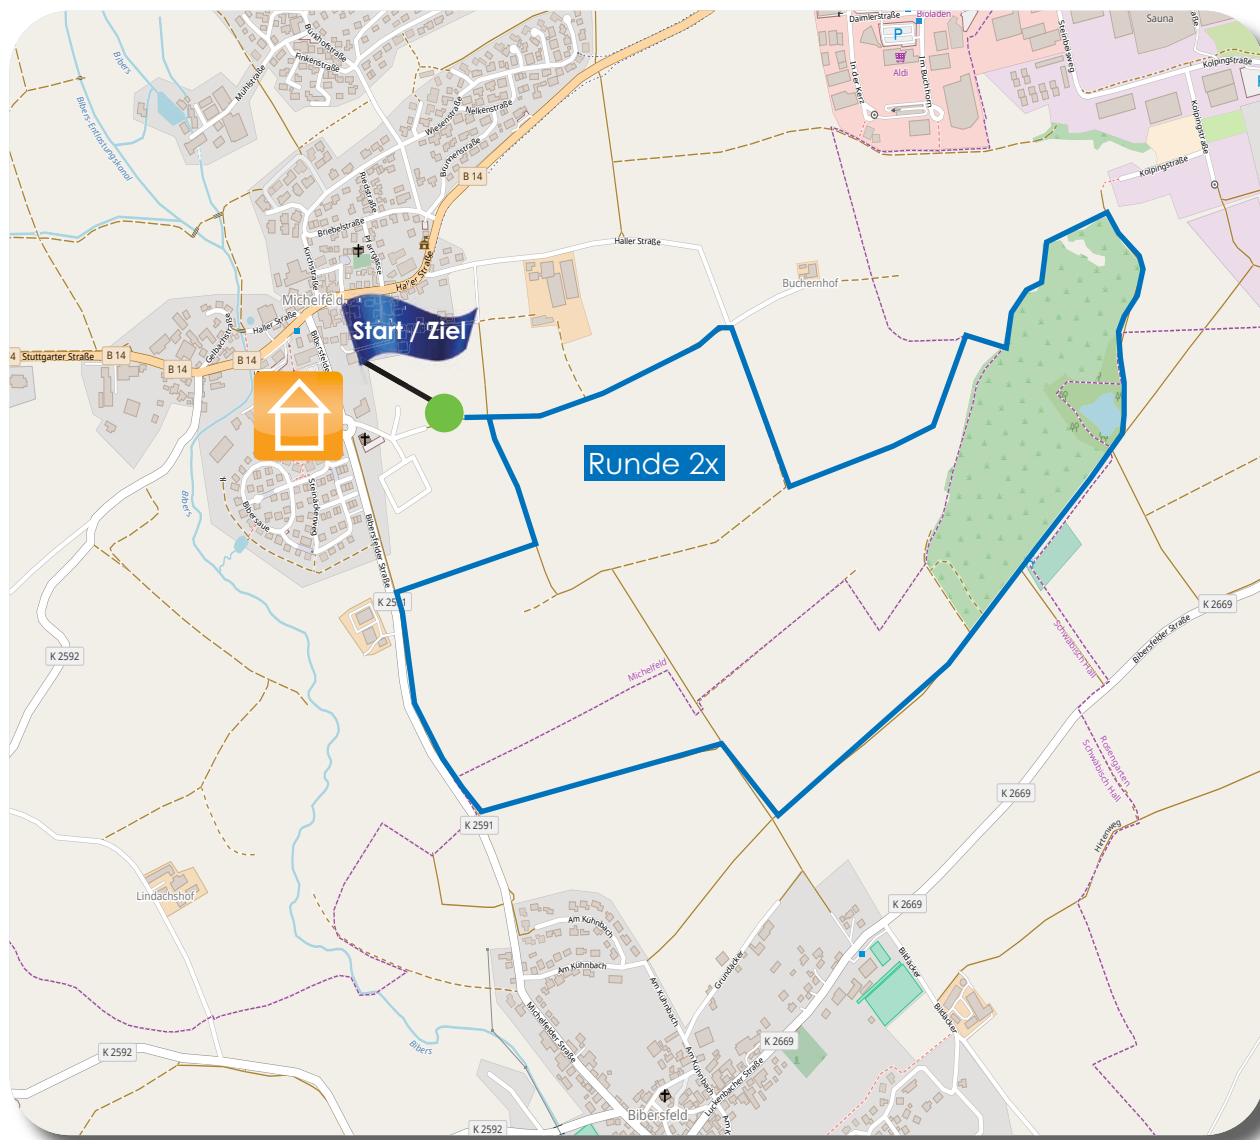

# Bambini Schülerlauf Michelfeld 1.000m

Startzeit ca. 11.45 Uhr  
Start und Ziel Buchhornweg  
Zeitmessung  
Alter Alter nach Jahrgängen

StadtwerkeLaeuffbeidir

stadtwerkeshsa

stadtwerke  
Schwäbisch Hall GmbH  
LÄUFT BEI DIR

# Schülerlauf Michelfeld 1.800m

Startzeit ca. 12.00 Uhr  
Start und Ziel Buchhornweg  
Zeitmessung  
Alter Alter nach Jahrgängen

# Michelfeld 5 km + Walking

Startzeit ca. 14.15 Uhr  
Start und Ziel Buchhornweg  
Zeitmessung  
Alter ab 10 Jahre (nach Jahrgängen)

# Michelfeld 10 km

Startzeit ca. 14.15 Uhr  
Start und Ziel Buchhornweg  
Zeitmessung  
Alter ab 14 Jahre (nach Jahrgängen)

StadtwerkeLaeuffbeidir

stadtwerkeshsa

**stadtwerke**  
Schwäbisch Hall GmbH  
LÄUFT BEI DI 