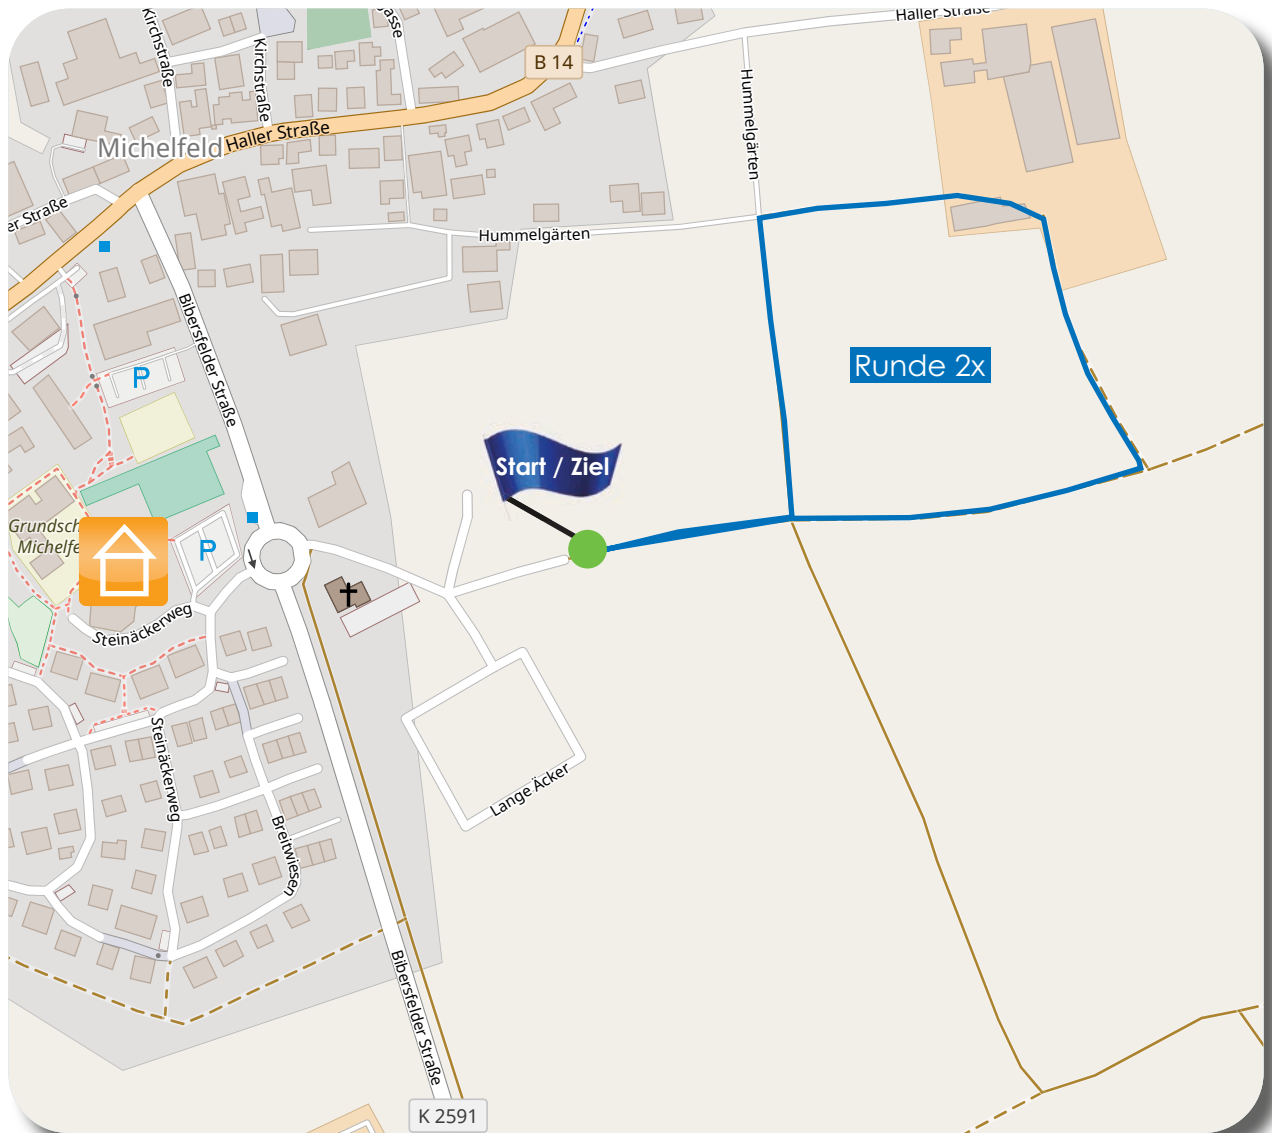

# Bambini Schülerlauf Michelfeld 400m

Startzeit ca. 11.30 Uhr  
Start und Ziel Buchhornweg  
Zeitmessung  
Alter nach Jahrgängen

© OpenStreetMap

StadtwerkeLaeuffbeidir

stadtwerkeshsa

stadtwerke  
Schwäbisch Hall GmbH

# Bambini Schülerlauf Michelfeld 1.000m

Startzeit ca. 11.45 Uhr  
Start und Ziel Buchhornweg  
Zeitmessung  
Alter Alter nach Jahrgängen

StadtwerkeLaeuffbeidir

stadtwerkeshsa

stadtwerke  
Schwäbisch Hall GmbH  
LÄUFT BEI DIR

# Schülerlauf Michelfeld 1.800m

Startzeit ca. 12.00 Uhr  
Start und Ziel Buchhornweg  
Zeitmessung  
Alter Alter nach Jahrgängen

# Michelfeld 5 km + Walking

Startzeit ca. 14.15 Uhr  
Start und Ziel Buchhornweg  
Zeitmessung  
Alter ab 10 Jahre (nach Jahrgängen)