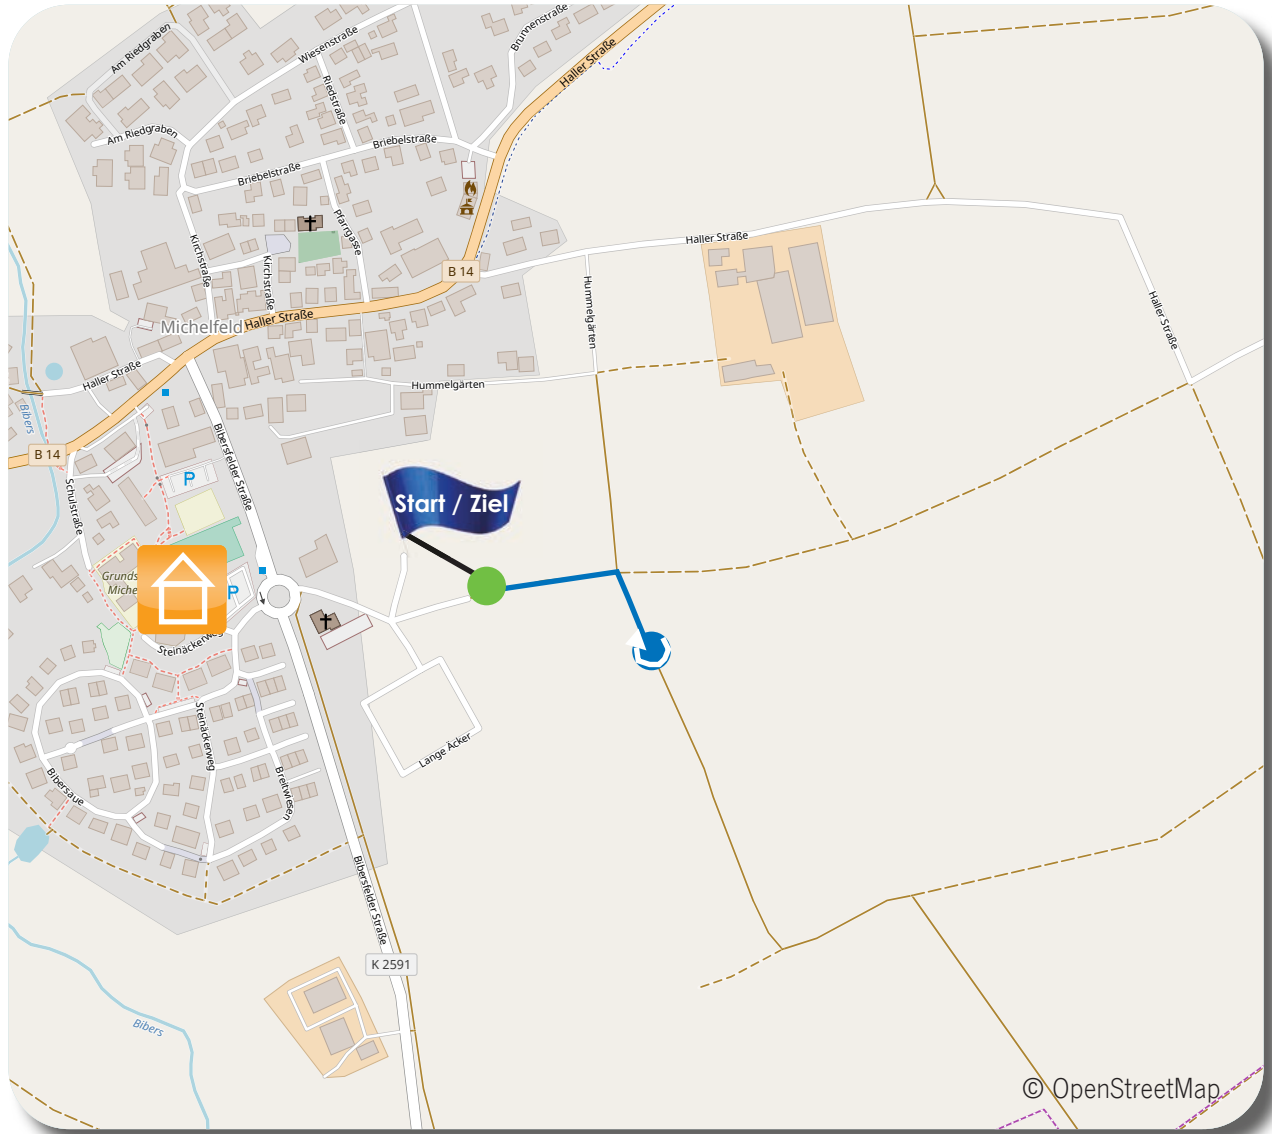

# Bambini Schülerlauf Michelfeld 400m

Startzeit ca. 11.30 Uhr  
Start und Ziel Buchhornweg  
Zeitmessung  
Alter nach Jahrgängen

© OpenStreetMap

StadtwerkeLaeuffbeidir

stadtwerkeshsa

stadtwerke  
Schwäbisch Hall GmbH

LÄUFT BEI DIR

# Bambini Schülerlauf Michelfeld 1.000m

Startzeit ca. 11.45 Uhr  
Start und Ziel Buchhornweg  
Zeitmessung  
Alter Alter nach Jahrgängen

StadtwerkeLaeuffbeidir

stadtwerkeshsa

stadtwerke  
Schwäbisch Hall GmbH  
LÄUFT BEI DIR

# Michelfeld 5 km + Walking

Startzeit ca. 14.15 Uhr  
Start und Ziel Buchhornweg  
Zeitmessung  
Alter ab 10 Jahre (nach Jahrgängen)