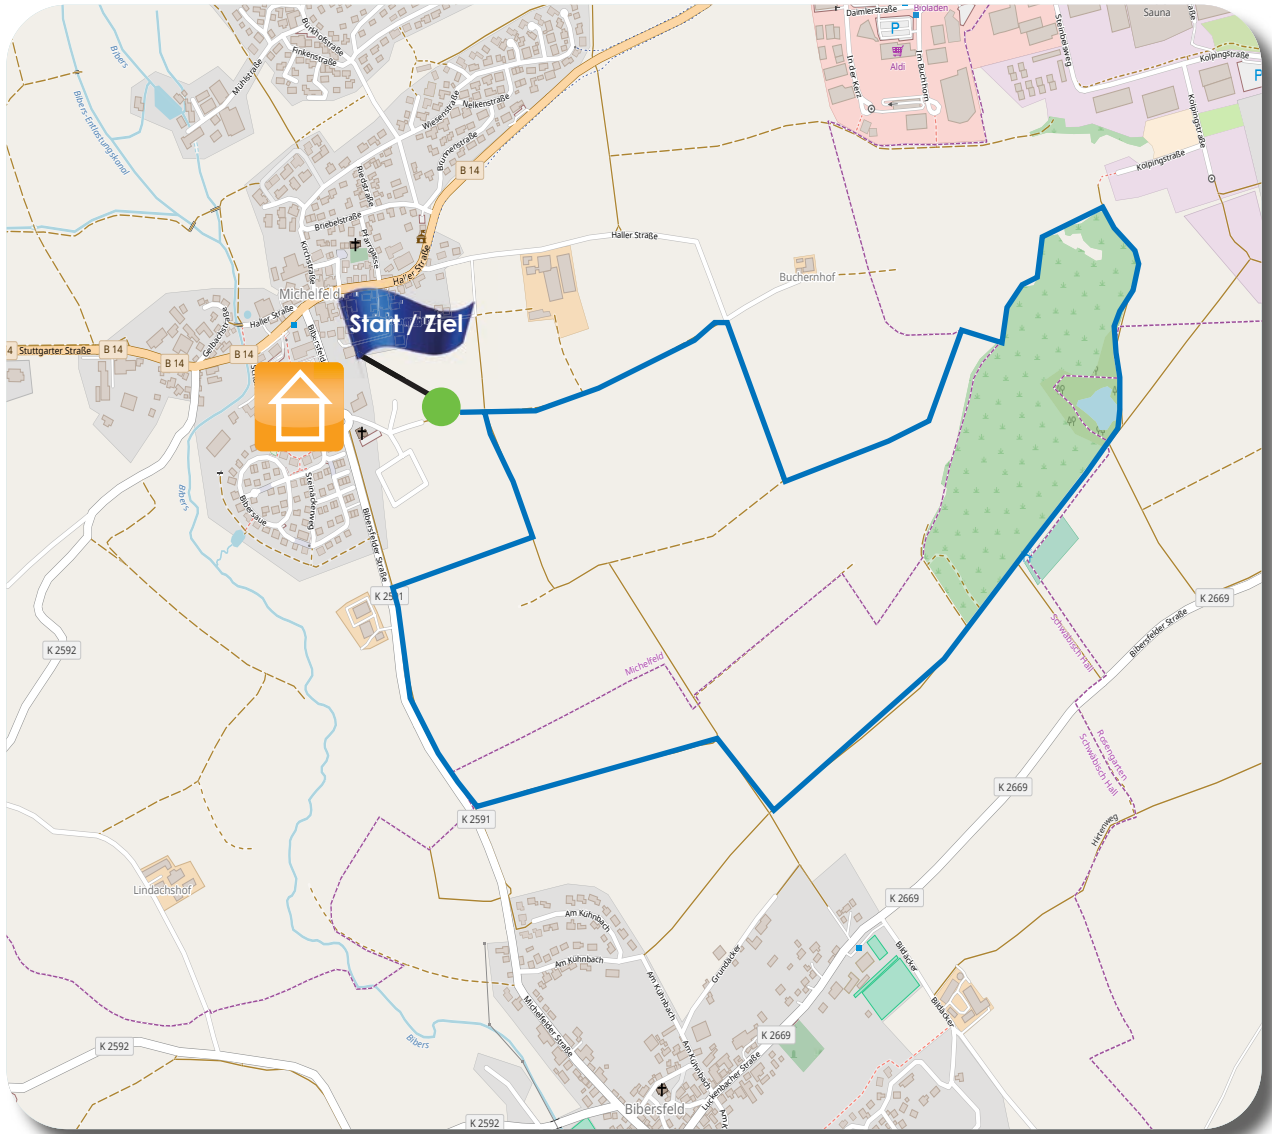

LÄUFT BEI DIR

# Bambini Schülerlauf Michelfeld 1.000m

Startzeit ca. 11.45 Uhr  
Start und Ziel Buchhornweg  
Zeitmessung  
Alter Alter nach Jahrgängen

StadtwerkeLaeuffbeidir

stadtwerkeshsa

stadtwerke  
Schwäbisch Hall GmbH  
LÄUFT BEI DIR

# Schülerlauf Michelfeld 1.800m

Startzeit ca. 12.00 Uhr  
Start und Ziel Buchhornweg  
Zeitmessung  
Alter Alter nach Jahrgängen

# Michelfeld 5 km + Walking

Startzeit ca. 14.15 Uhr  
Start und Ziel Buchhornweg  
Zeitmessung  
Alter ab 10 Jahre (nach Jahrgängen)