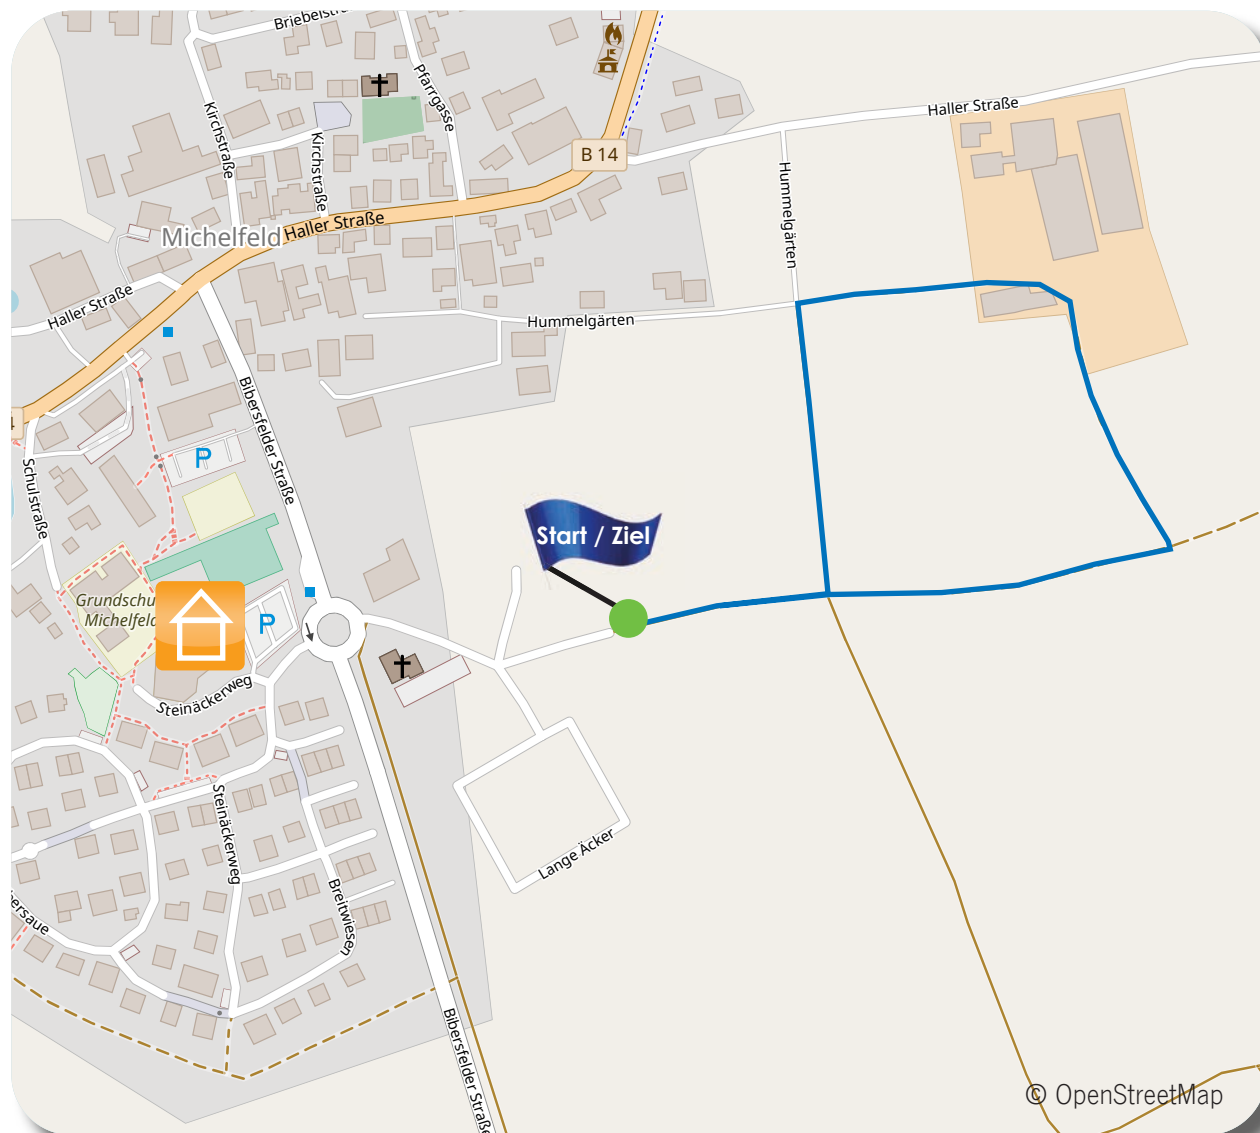

# Bambini Schülerlauf Michelfeld 400m

Startzeit ca. 11.30 Uhr  
Start und Ziel Buchhornweg  
Zeitmessung  
Alter nach Jahrgängen

© OpenStreetMap

StadtwerkeLaeuffbeidir

stadtwerkeshsa

stadtwerke  
Schwäbisch Hall GmbH

LÄUFT BEI DIR

# Bambini Schülerlauf Michelfeld 1.000m

Startzeit ca. 11.45 Uhr  
Start und Ziel Buchhornweg  
Zeitmessung  
Alter Alter nach Jahrgängen

StadtwerkeLaeuffbeidir

stadtwerkeshsa

stadtwerke  
Schwäbisch Hall GmbH  
LÄUFT BEI DIR

# Michelfeld 5 km + Walking

Startzeit ca. 14.15 Uhr  
Start und Ziel Buchhornweg  
Zeitmessung  
Alter ab 10 Jahre (nach Jahrgängen)